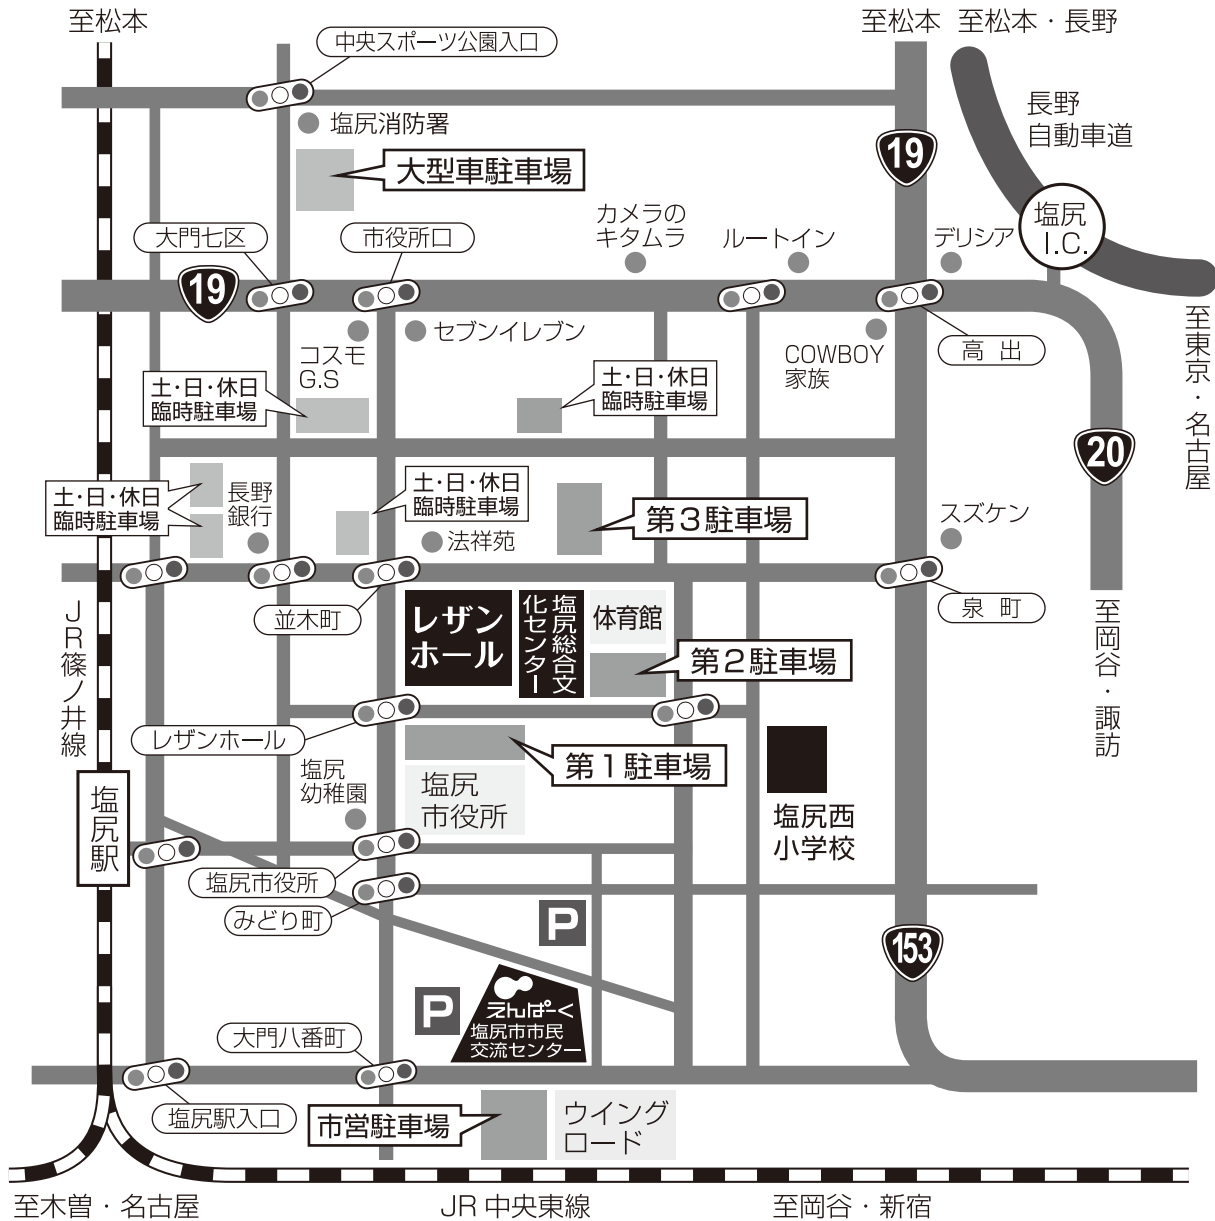

会場案内図

レザンホール

■所要時間 電車でお越しの方 JR篠ノ井線 塩尻駅より徒歩で7分
お車でお越しの方 長野自動車道 塩尻インターより車で約5分

【駐車可能台数】 第1駐車場(市役所北) 総台数 189台
第2駐車場(市立体育館) 総台数 210台
第3駐車場(市立体育館北) 総台数 50台
※ すべて共用駐車場となっております。

- 大型車は塩尻消防署南側の駐車場へ駐車してください。
- 塩尻西小学校への駐車は、ご遠慮ください。
- 駐車場のトラブルは、利用する方の責任において解決してください。

えんぱーくでの分科会で市営駐車場を利用する方へ

えんぱーくが会場の分科会に参加される方は、塩尻市市民交流センター2F受付にて駐車券を6時間まで無料となる処理ができます。