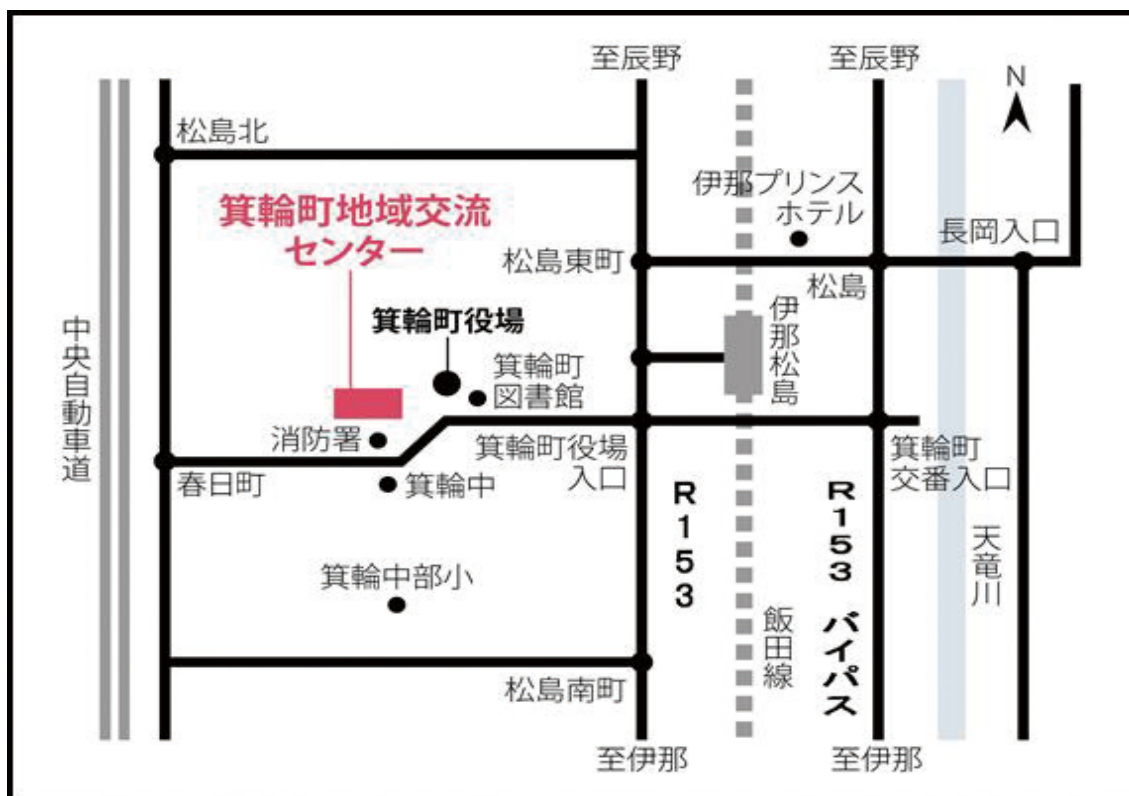

朝顔が登場する本など

小説 ◎朝顔ざむらい／鎌田樹 ◎花咲家の休日／村山早紀 ◎ちちんぷいぷい「青い朝顔」／松山巖 ◎朝顔の日／高橋弘希 ◎一朝の夢／梶よう子 ◎源氏物語「朝顔」／紫式部

児童書 ◎ひと朝だけの朝顔／井上靖 ◎いのちのあさがお／綾野まさる作 松本恭子画 ◎たっくんのあさがお／西村友里作 岡田千晶絵 ◎たんぼぼの目「朝顔の花」／村岡花子

エッセイ・随筆 ◎朝顔は闇の底に咲く／五木寛之 ◎朝顔／志賀直哉 ◎花をめぐる物語「朝顔」／尾崎左永子

詩 ◎アサガオ／まどみちお ◎朝顔の蔓／金子みすず ◎なつのはじまり／あさがおりょうこ（くどうなおこ）作

その他 ◎変化朝顔図鑑／仁田坂英二 ◎消費は誘惑する 遊郭・白米・変化朝顔／貞包英之 ◎源氏物語の植物／広川勝美 ◎茶話指月集「利休朝顔の茶湯」／谷端昭夫編

お申し込み・問い合わせ

箕輪町図書館

箕輪町大字中箕輪 10295 番地 1

TEL・FAX：0265-79-6950

★ 参加ご希望の方は申込期間中に

箕輪町図書館までお申込みください。

申込期間 平成 28 年 8 月 30 日 (火) ～ 9 月 11 日 (日)

長野県図書館協会事務局

〒380-0928 長野市若里 1-1-4

県立長野図書館内

電話 026-217-9201

FAX 026-217-9202

Email nla@nagano-la.com