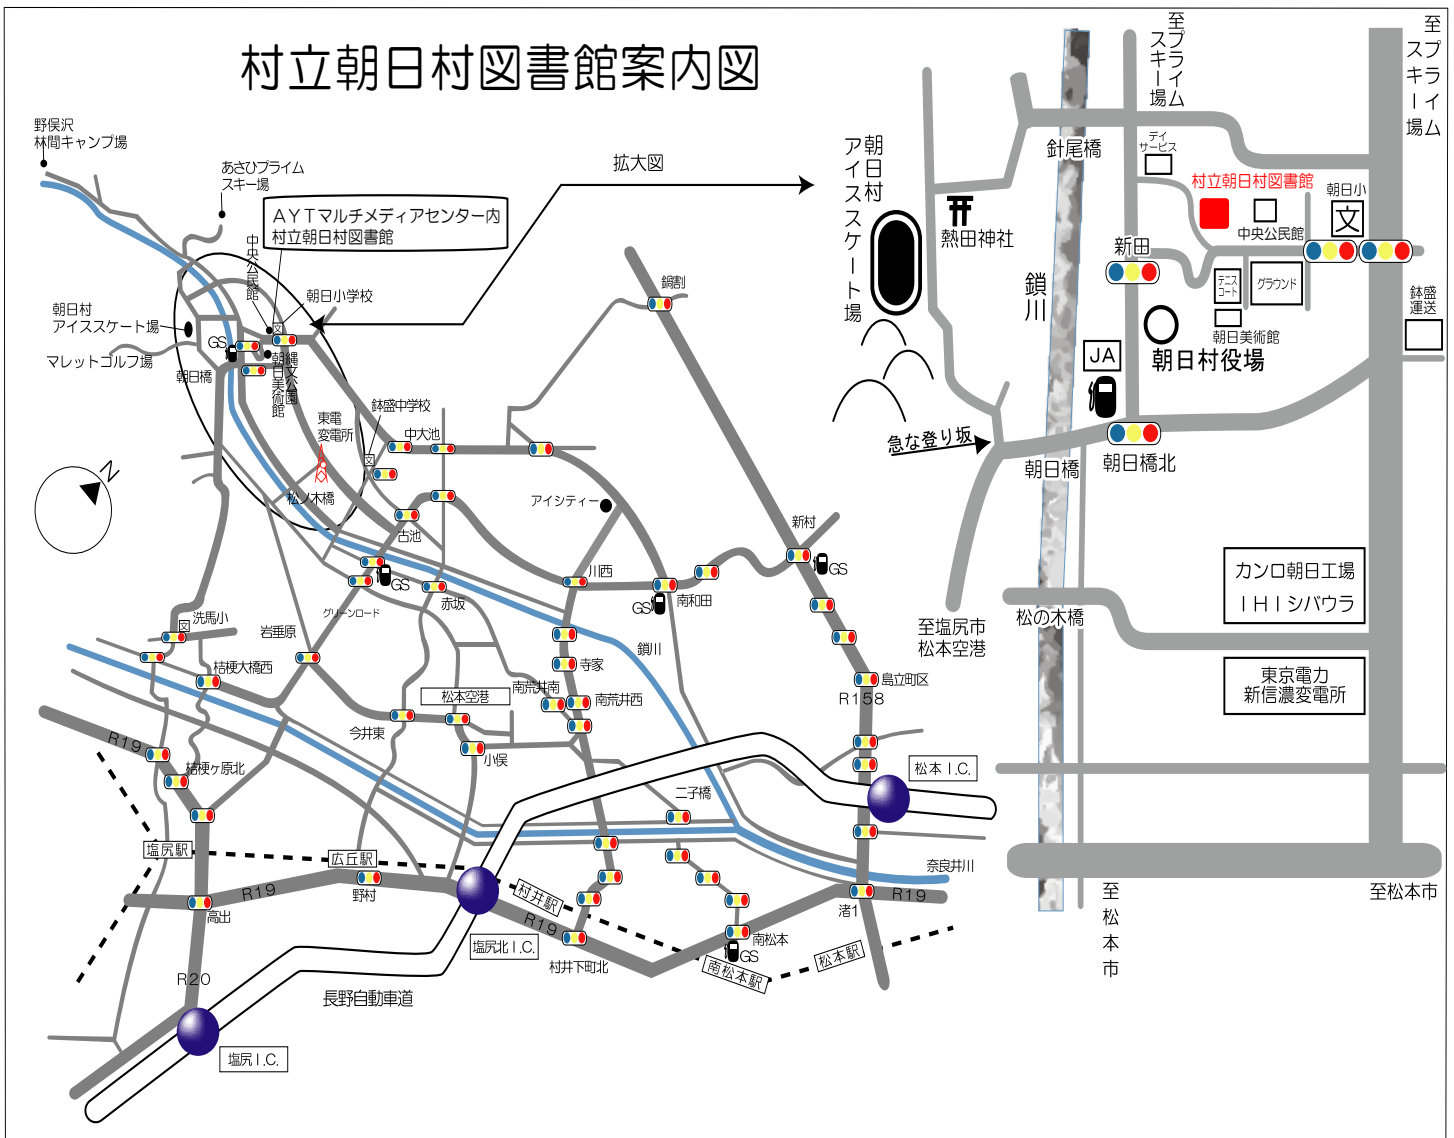

◇小山菜穂子さんの朗読

◇朗読駅伝（1）

◇ブックトーク

◇朗読駅伝（2）

森林（もり）が登場する作品例

木（幸田文）／森の王者（椋鳩十）／ノルウェイの森（村上春樹）／桜の森の満開の下（坂口安吾）／神去なあなあ日常（三浦しをん）／花ざかりの森（三島由紀夫）／大きな森の小さな家（ローラ・インガルス・ワイルダー）／リトル・トリー（フォレスト・カーター）／じつは、わたくしこういうものです（クラフト・エヴィング商会）／森の王八面大王（はまみつを）／相克の森（熊谷達也）／すばらしい天体（星新一）／鎮守の森（宮脇昭）／日本の名随筆 21 森（今西錦司）／アフアの森の物語（C・W・ニコル）／鉄は魔法使い（畠山重篤）／山の神さまに喚ばれて（原伸介）／野にも山にも炭を撒く（宮下正次）／世界一高い木（リチャード・プレストン）／緑の星に生まれて（立松和平）／屋久島ジュウソウ（森絵都）／森のネズミの山荘便り（岡野薫子）／ウェストンの森（高田宏）／ムーミン谷の彗星（トーベ・ヤンソン）／ふたりはともだち（アーノルド・ローベル）／妖精のキャラバン（ビアトリクス・ポター）／森は生きている（サムイル・マルシャーク）