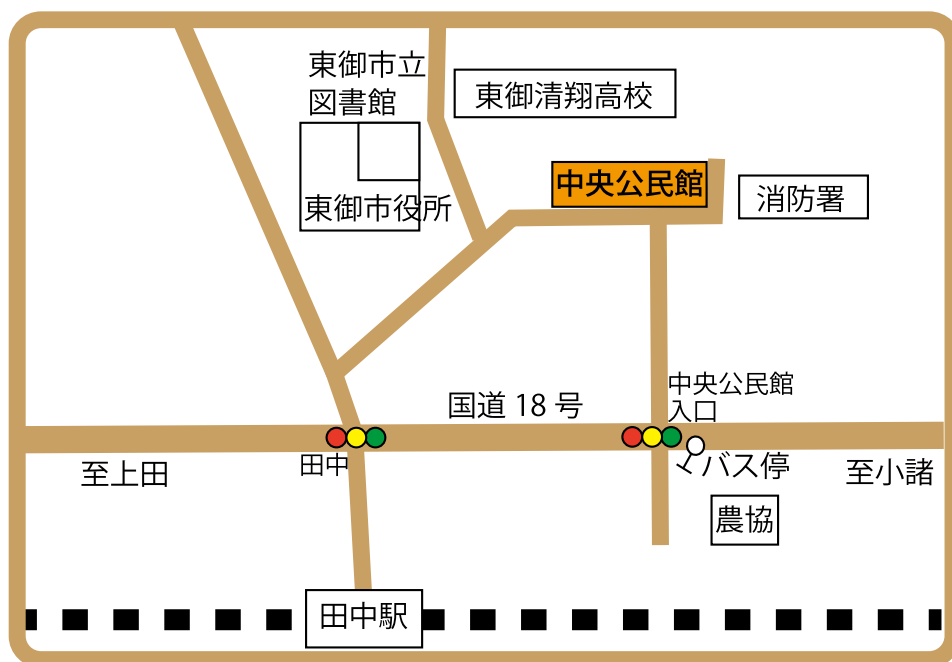

参加料 500 円（当日受付で申し受けます）

お申し込み 東御市立図書館
長野県図書館協会（詳細は裏面をご覧ください）

日本くるみ会議の協力で、世界の胡桃割器や珍しいクルミの標本展示、パネル展示などもあります。

- プログラム
- ◇演奏 ヴァイオリン（田中美恵子）
ピアノ（脇坂 純）
 - ◇岩崎信子さんの朗読
 - ◇朗読駅伝
朗読駅伝（1）
ブックトーク
朗読駅伝（2）

クルミが登場する作品例

- 胡桃の夢 (竹下文子) ●胡桃林 (井上 靖) ●胡桃のような (沢木耕太郎) ●胡桃の家 (林 真理子)
- 胡桃の中の世界 (渋谷竜彦) ●胡桃 (八木義徳) ●胡桃に酒 (司馬遼太郎) ●胡桃 (曾野綾子) ●
- 胡桃の中の鳥 (北村 薫) ●隣の女 (向田邦子) ●胡桃 (新田次郎) ●月と胡桃 (北原白秋) ●胡桃
- の実 (加藤秋邨) ●胡桃のような女 (諸井 薫) ●胡桃のお尻 (群ようこ) ●胡桃 (小沼 丹) ●胡
- 桃割 ある少年に (永井龍男) ●くるみわり人形 (ホフマン) ●胡桃のギター (武川みずえ) ●くるみ
- 色の灯り (立原えりか) ●くるみの里から (小林俊子) ●おさなごとともに (柳沢 巽) ●知ってお
- きたい長野県の日本一 (加瀬清志) ●金のくるみ (寺島俊治) ●和み菓子をめしあがれ (金井奈津子)
- くるみ (かがくのとも・松岡達英) ●クルミの森のおはなし (末吉暁子)