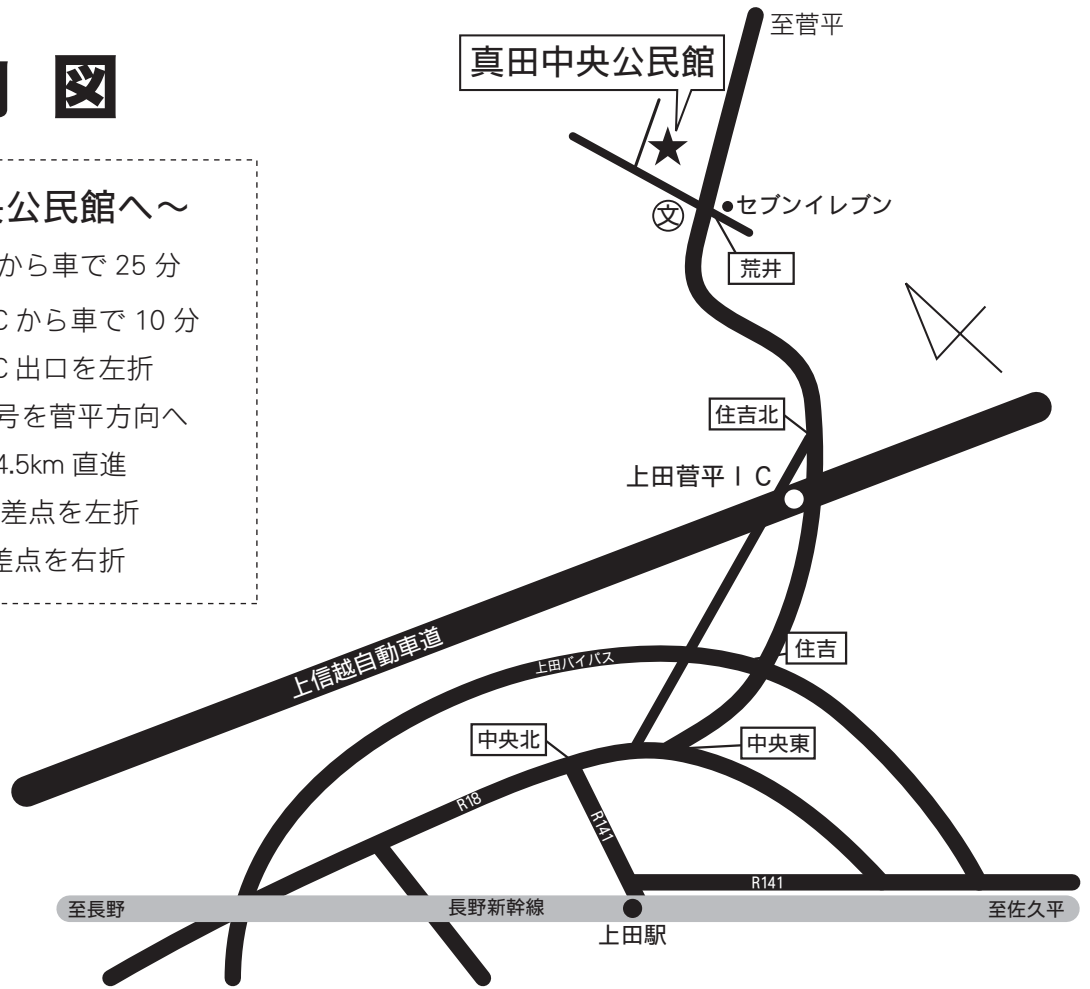

案内図

～真田中央公民館へ～

- ◆ JR 上田駅から車で 25 分
- ◆ 上田菅平 I C から車で 10 分
上田菅平 I C 出口を左折
→ 国道 144 号を菅平方向へ
道なりに 4.5km 直進
→ 「荒井」 交差点を左折
→ 消防署交差点を右折

駐車場

分科会に参加される方々は、参加会場周辺の駐車場をご利用ください。